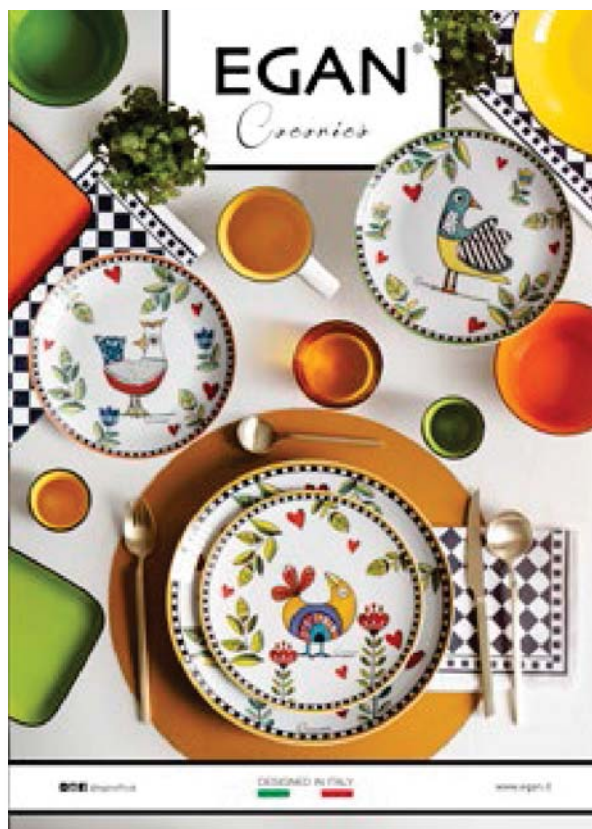

# Cocoricò

**VET97**  
POSTER  
cm 50x70

**228021**  
**SALAD BOWL**  
 Salatschüssel  
 saladier  
 ensaladera  
**yellow**  
 gelb / jaune / amarillo  
 Ø cm 23

**228019**  
**ROUND PLATE**  
 tortenplatte  
 plateau  
 plato redondo  
**orange**  
 orange / orange / naranja  
 Ø cm 30